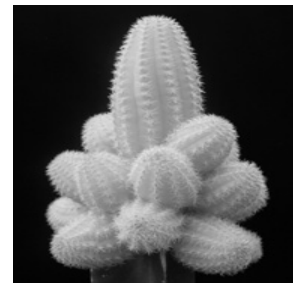

활용재특명	접목선인장 산취 “골드타워” 육성					
연구개발자	소속기관	경기도농업기술원 (선인장연구소)	성명	조창휘	전화 및 e-mail주소	031)229-6171 chocha@gg.go.kr
공동개발자	”	경기도농업기술원 (원예산업연구과)	”	이상덕	”	031)229-5806
	”	(선인장연구소)	”	박홍배	”	031)229-6178
	”	”	”	박인태	”	031)229-6170

1. 구분 : 육성품종

2. 육성내력

- 교배조합 : GGCS011151 × GGCS011181
- 교배년도 : 2006년
- 계통선발 및 양성 : 2006~2007년
- 특성검정 : 2007~2009년
- 육성기관 : 경기도농업기술원 선인장연구소
- 육 성 자 : 조창휘, 이상덕, 박홍배, 박인태

<골드타워>

3. 주요특성

- 구색은 녹색이 가미된 황색으로 관상가치가 우수
- 구형은 원주형이며 자구는 내탈립성이고 모구하부에 착생
- 결각수는 10~11개로 직선이고 자구탈립이 적어 수송이 용이
- 가시색은 백색이며 조직이 견고함