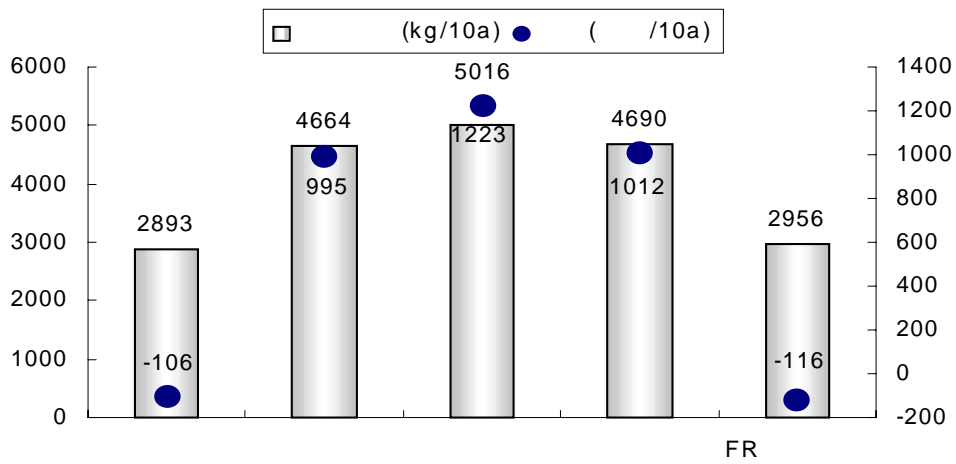

활용제목명	피클용 오이 반축성재배시 알맞은 대목 선발					
연구개발자	소속기관	경기도농업기술원 (원예연구과)	성명	이수연	전화 및 e-mail주소	031)229-5792 onpickle@kg21.net
공동개발자	"	"	"	이상우	"	031)229-5793 tkddn@kg21.net

1. 연구성적('02~'03, 경기도원)

○ Lucky strike 품종

○ Eureka 품종

- 접수(대목)과종일 : 2월 28일(3월 2일)
- 접목(정식)일 : 3월 15일(4월 10일)
- V자유인 , 180×20cm, 중앙1조식
- 시비량 : N-P2O5-K2O-고토석회-퇴비=24-16.4-23.8-100-5,000kg/10a

2. 적 요

- 피클용 오이 4월상순재배시 접목재배하는 것이 바람직하며 대목으로는 칠성신토좌가 Lucky strike, Eureka 품종 모두 수량이 높고, 소득이 각각 23, 27% 증대됨
- 접수(대목)과종일 : 2월 28일(3월 2일)
- 접목(정식)일 : 3월 15일(4월 10일)
- V자유인 , 180×20cm, 중앙1조식
- 시비량 : N-P2O5-K2O-고토석회-퇴비=24-16.4-23.8-100-5,000kg/10a

< >

○ 생육특성

접수	대목	접목 활착율(%)	초장 (cm)	마디수 (개/주)	절간장 (cm)	측지수 (개/주)	측지장 (cm)	경경 (mm)
Lucky strike	무접목	-	332	46.4	7.2	0.3	58	10.4
	흑종	86	320	44.7	6.8	3.1	239	14.9
	칠성신토좌	77	317	46.7	6.7	3.2	246	12.7
	장수토좌	79	318	44.7	7.2	3.0	232	11.5
	FR 트위스트	92	237	37.5	6.4	2.7	126	13.1
Eureka	무접목	-	271	41.1	6.6	1.0	145	11.2
	흑종	79	309	46.0	6.7	3.5	241	14.3
	칠성신토좌	94	296	46.7	6.3	3.9	178	11.9
	장수토좌	85	325	47.8	6.8	4.0	189	11.3
	FR 트위스트	70	198	35.7	5.5	2.9	139	12.0

J L/D = 과장/과폭

J 과실전체 중 과육을 제외한 태좌부가 차지하는 비율

(4) 수량성

접수	대목	총수량		상품수량		기형과율 (%)
		과수(천개)	무게(kg)	과수(천개)	무게(kg)	
Lucky strike	무접목	62	4,847	53	2,893	14
	흑종	100	8,002	82	4,664	14
	칠성신토좌	102	8,114	87	5,016	18
	장수토좌	98	7,616	83	4,690	13
	FR 트위스트	62	4,104	55	2,956	23
Eureka	무접목	119	7,152	110	5,529	12
	흑종	161	9,209	151	7,633	14
	칠성신토좌	177	10,708	165	8,833	16
	장수토좌	127	7,641	125	6,444	17
	FR 트위스트	112	6,645	104	5,244	21