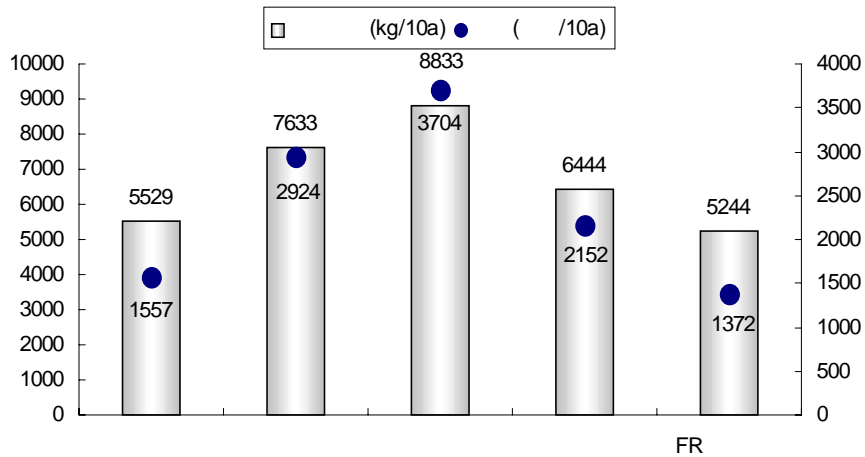

활용제목명	피클용 오이 반축성재배시 알맞은 대목 선발					
연구개발자	소속기관	경기도농업기술원 (원예연구과)	성명	이수연	전화 및 e-mail주소	031)229-5792 onpickle@kg21.net
공동개발자	"	"	"	이상우	"	031)229-5793 tkddn@kg21.net

1. 연구성적('02~'03, 경기도원)

○ Lucky strike 품종

○ Eureka 품종

- 접수(대목)과종일 : 2월 28일(3월 2일)
- 접목(정식)일 : 3월 15일(4월 10일)
- V자유인 , 180×20cm, 중앙1조식
- 시비량 : N-P2O5-K2O-고토석회-퇴비=24-16.4-23.8-100-5,000kg/10a

2. 적 요

- 피클용 오이 4월상순재배시 접목재배하는 것이 바람직하며 대목으로는 칠성신토좌가 Lucky strike, Eureka 품종 모두 수량이 높고, 소득이 각각 23, 27% 증대됨
- 접수(대목)과종일 : 2월 28일(3월 2일)
- 접목(정식)일 : 3월 15일(4월 10일)
- V자유인 , 180×20cm, 중앙1조식
- 시비량 : N-P2O5-K2O-고토석회-퇴비=24-16.4-23.8-100-5,000kg/10a

< >

○ 생육특성

접수	대목	접목 활착율(%)	초장 (cm)	마디수 (개/주)	절간장 (cm)	측지수 (개/주)	측지장 (cm)	경경 (mm)
Lucky strike	무접목	-	332	46.4	7.2	0.3	58	10.4
	흑종	86	320	44.7	6.8	3.1	239	14.9
	칠성신토좌	77	317	46.7	6.7	3.2	246	12.7
	장수토좌	79	318	44.7	7.2	3.0	232	11.5
	FR 트위스트	92	237	37.5	6.4	2.7	126	13.1
Eureka	무접목	-	271	41.1	6.6	1.0	145	11.2
	흑종	79	309	46.0	6.7	3.5	241	14.3
	칠성신토좌	94	296	46.7	6.3	3.9	178	11.9
	장수토좌	85	325	47.8	6.8	4.0	189	11.3
	FR 트위스트	70	198	35.7	5.5	2.9	139	12.0

J L/D = 과장/과폭

J 과실전체 중 과육을 제외한 태좌부가 차지하는 비율

(4) 수량성

접수	대목	총수량		상품수량		기형과율 (%)
		과수(천개)	무게(kg)	과수(천개)	무게(kg)	
Lucky strike	무접목	62	4,847	53	2,893	14
	흑종	100	8,002	82	4,664	14
	칠성신토좌	102	8,114	87	5,016	18
	장수토좌	98	7,616	83	4,690	13
	FR 트위스트	62	4,104	55	2,956	23
Eureka	무접목	119	7,152	110	5,529	12
	흑종	161	9,209	151	7,633	14
	칠성신토좌	177	10,708	165	8,833	16
	장수토좌	127	7,641	125	6,444	17
	FR 트위스트	112	6,645	104	5,244	21