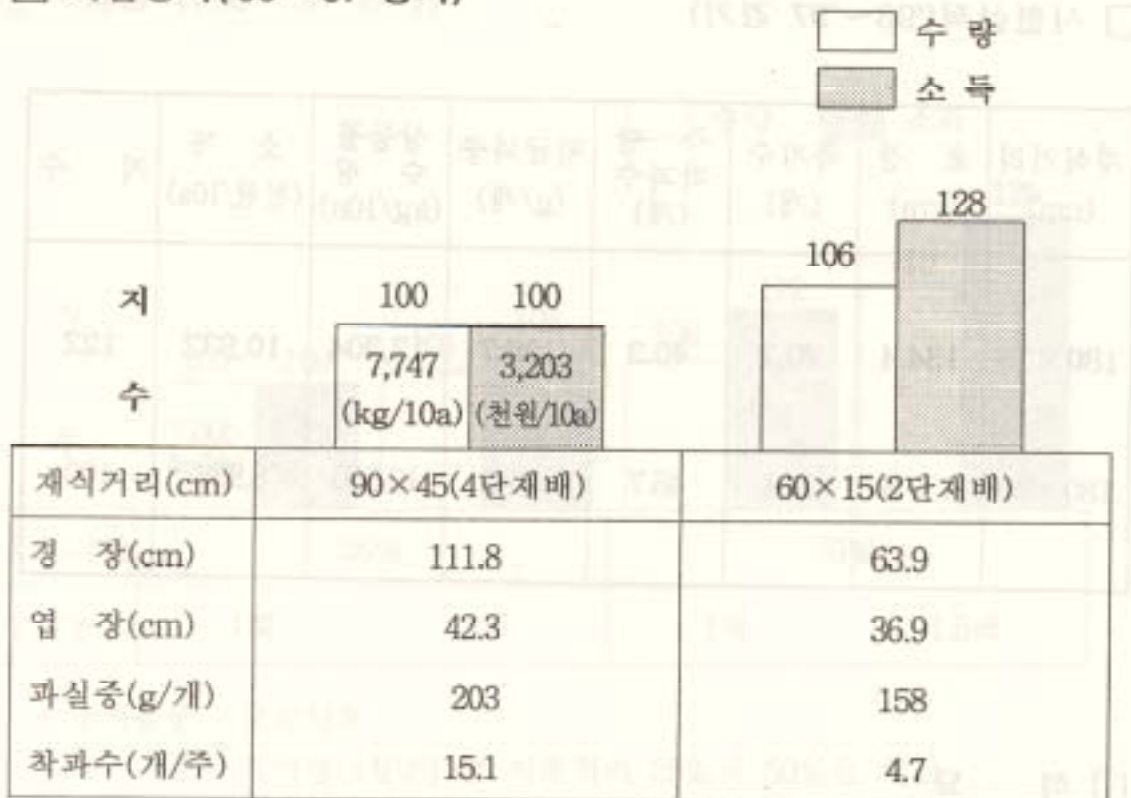

## 반촉성 토마토 저단밀식재배 적정 재식거리

### □ 시험성적('96~'97 경기)

### □ 적 요

- 반촉성 토마토 저단밀식재배시 수량은 관행 90×45cm(4단재배) 대비 60×15cm(2단재배)가 6% 증수, 소득 28% 증가