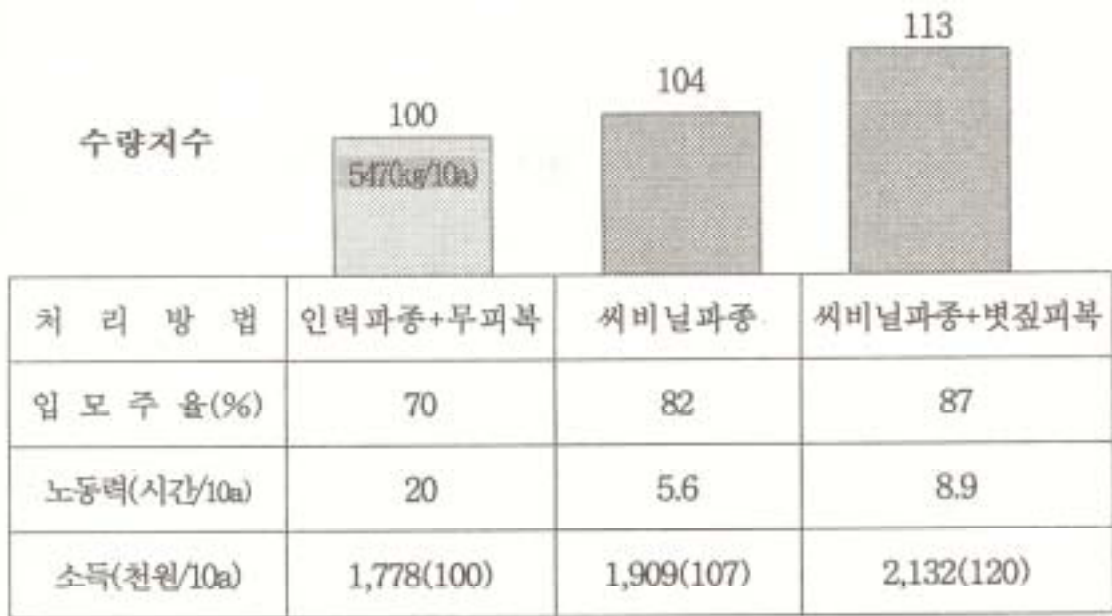

더덕 생력파종에 따른 입모율 향상효과

□ 시험성적('95~'97 연천을무시험장)

↓ 흑백색씨비닐(포천생약협회 주문제작),재식거리 : 60×10cm

□ 적 요

- 더덕파종은 관행(인력파종+무피복) 대비 씨비닐파종+벚짚파종시
입모주율 17% 향상 및 노동력 절감으로 소득 20%증가