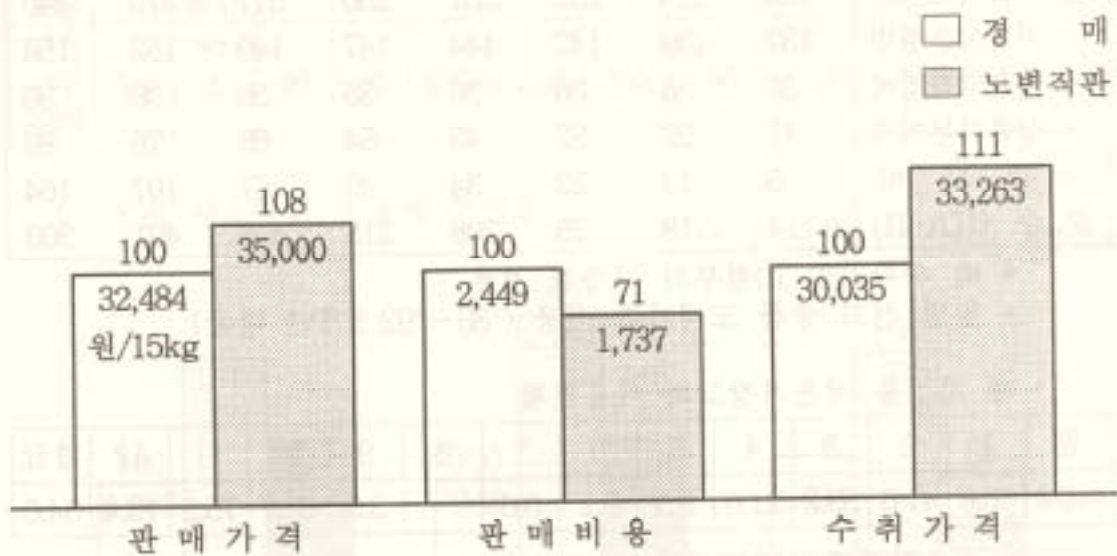

먹골배 산지 직판효과

□ 시험성적 ('92 경기)

(K종 80') 산지출판 □

□ 시험성적 ('95 경기)

○ 먹골배의 산지직판 효과

- '94년 먹골배 재배면적은 576ha(629호)이며 240여 농가가 노변 직판장 운영

□ 적 요

○ 먹골배 산지직판에 의한 수취가격이 경매 30,035원/kg 대비 11% 높았음.