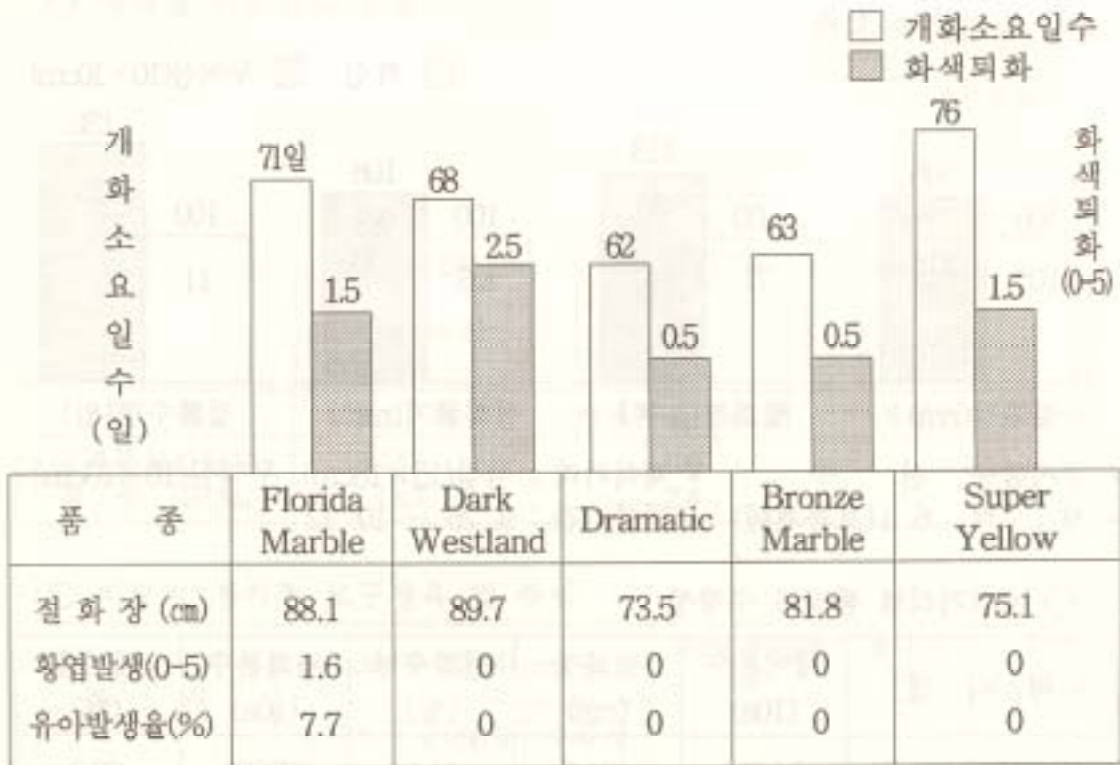

## 시설재배용 Spray 국화 적품종 선발

### □ 시험성적('91~'92 경기)

※ 정식 : 5. 28, 단일처리 : 7. 2 ~ 8. 23(11시간 일장)