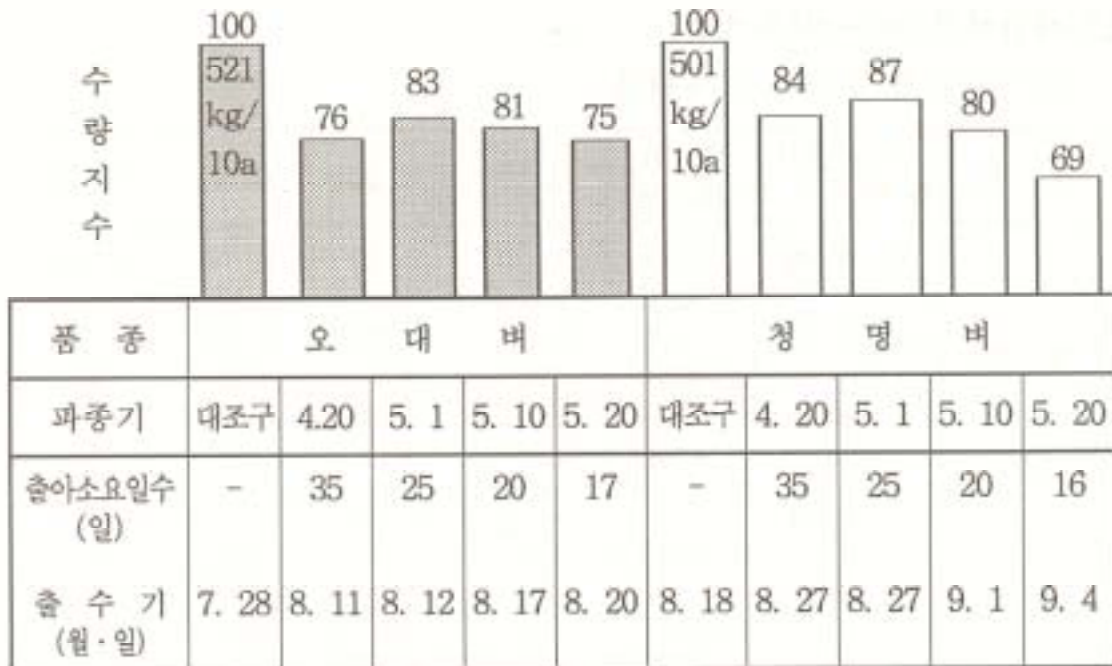

한강이북지역의 건담적파 파종적기

□ 시험성적('92~'93 경기)

○ 대조구는 5월 20일 기계이앙(중묘)

※ 안전출수한계기 : 8월 18일(출수후 40일간 적산온도 840℃)

□ 적 요

- 한강이북지역의 건담적파의 파종적기는 오대벼 등 조생종으로 5월 1일~10일이며, 청명벼 등 중생종은 안전출수기 내에 출수하지 못하므로 부적합.